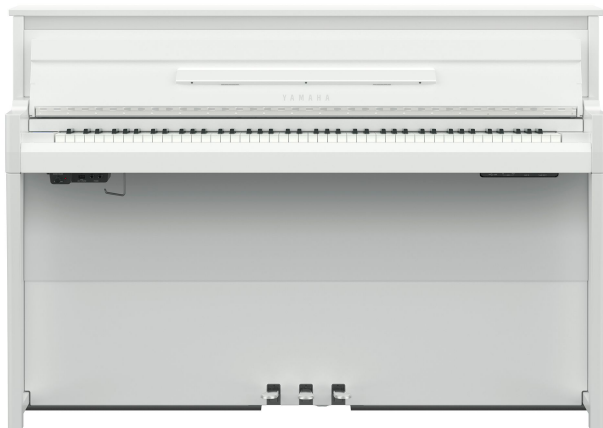

Yamaha NU1XA weiss poliert

Spezifikationen

Hersteller	Yamaha
Breite	150.1 cm
Höhe	102.4 cm
Tiefe	46.2 cm
Gewicht	108 kg
Anzahl Tasten	88 Stk.
Farbe	weiss poliert
Portabel	Nein
Lautsprecher	Nein

Mit dem NU1XA wird deine Ausdruckskraft auf ein neues Niveau gehoben.

Natürlicher Anschlag mit Klaviermechanik eines akustischen Klaviers

Das NU1XA verfügt über eine komplexe und hochentwickelte Klaviermechanik, welche die Bewegungen der Tasten präzise auf den Hammer überträgt. Diese Mechanik reagiert feinfühlig auf deine Nuancen und Ausdrucksabsichten und ermöglicht dir so ein Spielgefühl, das dem eines akustischen Klaviers in nichts nachsteht. Mit einer Tastatur aus Holz bietet das NU1XA eine solide und natürliche Ansprache, die selbst anspruchsvollste Pianisten überzeugt.

Yamaha NU1XA weiss poliert

Merkmale NU1XA weiss poliert

Articulation Sensor System mit den Tasten- und Hammersensoren

CFX und Bösendorfer Imperial Flügel Sample

CFX und Bösendorfer Imperial Binaural Sampling

Grand Expression Modelling

Virtual Resonance Modeling (VRM)

GrandTouch™ Pedalerie

Neues Soundsystem

Anspruchsvolles Design, das die tiefe Eleganz eines Flügels verkörpert

Integriertes Bluetooth® für eine kabellose Verbindung zu Smart Device und Apps