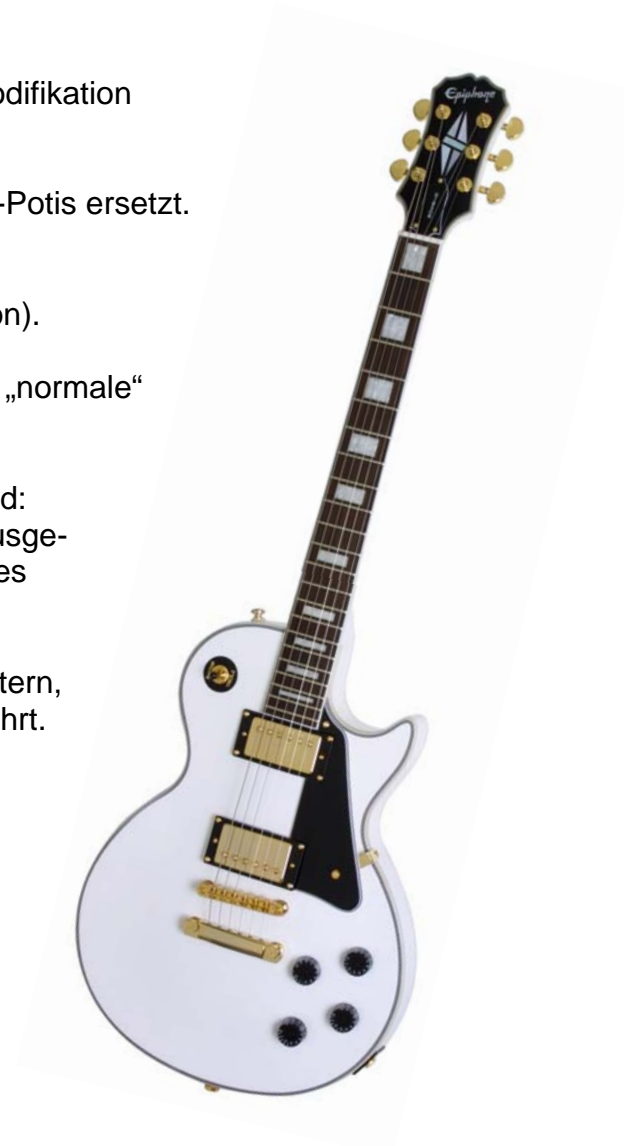

Customized by

Krompholz

Mehr Musik
www.krompholz.ch

Epiphone Les Paul Custom

Dieser Les Paul ist äusserlich nichts von einer Modifikation anzusehen, trotzdem hat sie es in sich.

Die Standard Tonregler wurden durch Multi-Tone-Potis ersetzt. (ähnlich wie bei den Duesenberg-Gitarren)

Diese rasten in der Mittelstellung ein (Ruheposition).

Wird das Poti zurückgedreht, reagiert es wie eine „normale“ Höhenblende, d.h. der Ton wird wärmer.

Dreht man in die andere Richtung wird's spannend: Die eine Spule des Humbuckers wird stufenlos ausgeblendet. Am Anschlag hat man ein Coil-Splitting, es resultiert ein 100%-iger Singlecoil-Sound.

Die ganze Verdrahtung wurde mit Vovox-Klangleitern, dem unbestritten Besten auf dem Markt, ausgeführt.

Verkaufspreis: **1330.00SFr.**

(Epiphone Les Paul Custom Alpine White 1030.00SFr. / Modifikation Krompholz 300.00SFr.)

Musikhaus Krompholz - Spitalgasse 28 Postfach - 3001 Bern - Telefon 031 328 52 11 - www.krompholz.ch