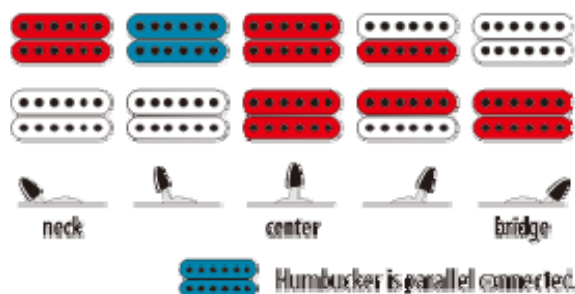

## Ibanez SA 120 EX

Um richtig „abdrücken“ zu können wurde diese Ibanez SA 120 EX mit einem Booster ausgestattet.

Es handelt sich um einen EMG Afterburner (Regelbare Verstärkung bis 20 dB). Dieser ist geeignet für jede Art von Pickup, egal ob passiv oder aktiv. Für die Stromversorgung wird eine 9V Batterie verwendet. Um deren Lebensdauer zu schonen, wird der Booster nur eingeschaltet, wenn ein Kabel in der Gitarre eingesteckt ist.

Damit die Boosterlautstärke und die „normale“ Lautstärke sowie die Klangregelung eingestellt werden kann, wurde ein hochwertiges, konzentrisches Tandempotentiometer von CTS verbaut.

Mit einem Griff kann der Booster auf der Gitarre aktiviert werden und so einen gut klingenden Röhrenverstärker, ohne dessen Grundcharakteristik zu beeinflussen (wie das z.B. die meisten Verzerrer-Pedale massiv tun), in die Sättigung treiben.

Die Ibanez SA 120 EX verfügt serienmässig über einen 5-Weg Schalter, über welchen folgende Tonabnehmer-Kombinationen möglich sind.

Verkaufspreis: **909.00SFr.**

(Ibanez SA120EX 599.00SFr./ EMG Afterburner 110.00SFr./ Modifikation Krompholz 200SFr.)