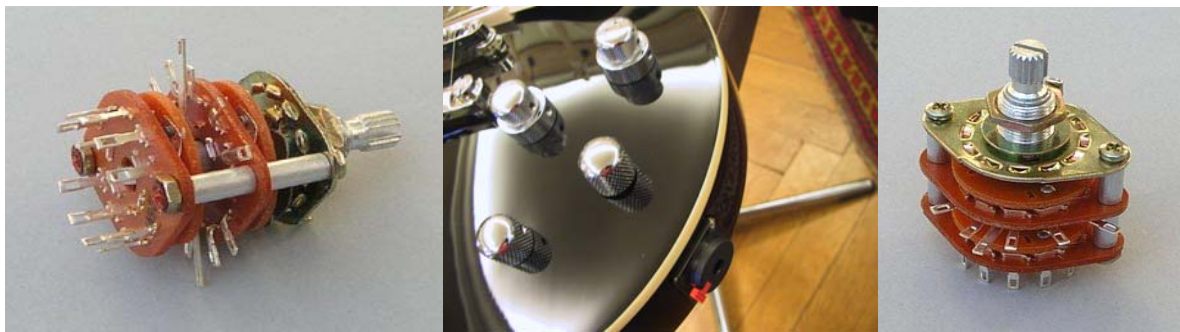

## 5-fachDrehschaltermit 4 Ebenen

5-fach Drehschalter mit 4 Ebenen und Riffelachse. ca. 31mm Einbautiefe, 27mm Breite und 35mm Länge. Prinzipiell handelt es sich bei diesem Schalter um 4 parallel laufende Schalter mit jeweils einem Eingang und 5 getrennten Ausgängen. Damit lassen sich Unmengen von Schaltungen realisieren. Schaltungsvorschläge liegen aber nicht bei. Da ist Eigeninitiative gefragt.

### 5-fach Drehschalter mit 4 Schaltebenen

Ansicht von unten  
Drehrichtung rechts

Die 4 Ebenen sind elektrisch nicht untereinander verbunden. Die gestrichelte Linie bedeutet, dass die Schaltebenen gleichzeitig schalten.