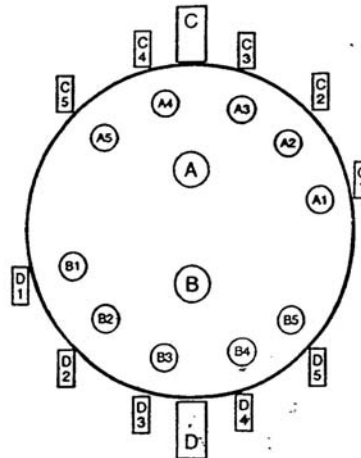

## 5-fachDrehschaltermit 4 Ebenen

5-fach Drehschalter mit 4 Ebenen und Riffelachse. ca. 31mm Einbautiefe, 27mm Breite und 35mm Länge. Prinzipiell handelt es sich bei diesem Schalter um 4 parallel laufende Schalter mit jeweils einem Eingang und 5 getrennten Ausgängen. Damit lassen sich Unmengen von Schaltungen realisieren. Schaltungsvorschläge liegen aber nicht bei. Da ist Eigeninitiative gefragt.

### 5-fach Drehschalter mit 4 Schaltebenen

Ansicht von unten  
Drehrichtung rechts

Die 4 Ebenen sind elektrisch nicht untereinander verbunden. Die gestrichelte Linie bedeutet, dass die Schaltebenen gleichzeitig schalten.