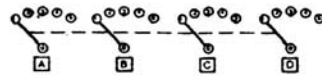

## 5-fachDrehschaltermit 4 Ebenen

5-fach Drehschalter mit 4 Ebenen und Riffelachse. ca. 31mm Einbautiefe, 27mm Breite und 35mm Länge. Prinzipiell handelt es sich bei diesem Schalter um 4 parallel laufende Schalter mit jeweils einem Eingang und 5 getrennten Ausgängen. Damit lassen sich Unmengen von Schaltungen realisieren. Schaltungsvorschläge liegen aber nicht bei. Da ist Eigeninitiative gefragt.

### 5-fach Drehschalter mit 4 Schaltebenen

Ansicht von unten  
Drehrichtung rechts

Die 4 Ebenen sind elektrisch nicht untereinander verbunden. Die gestrichelte Linie bedeutet, dass die Schaltebenen gleichzeitig schalten.